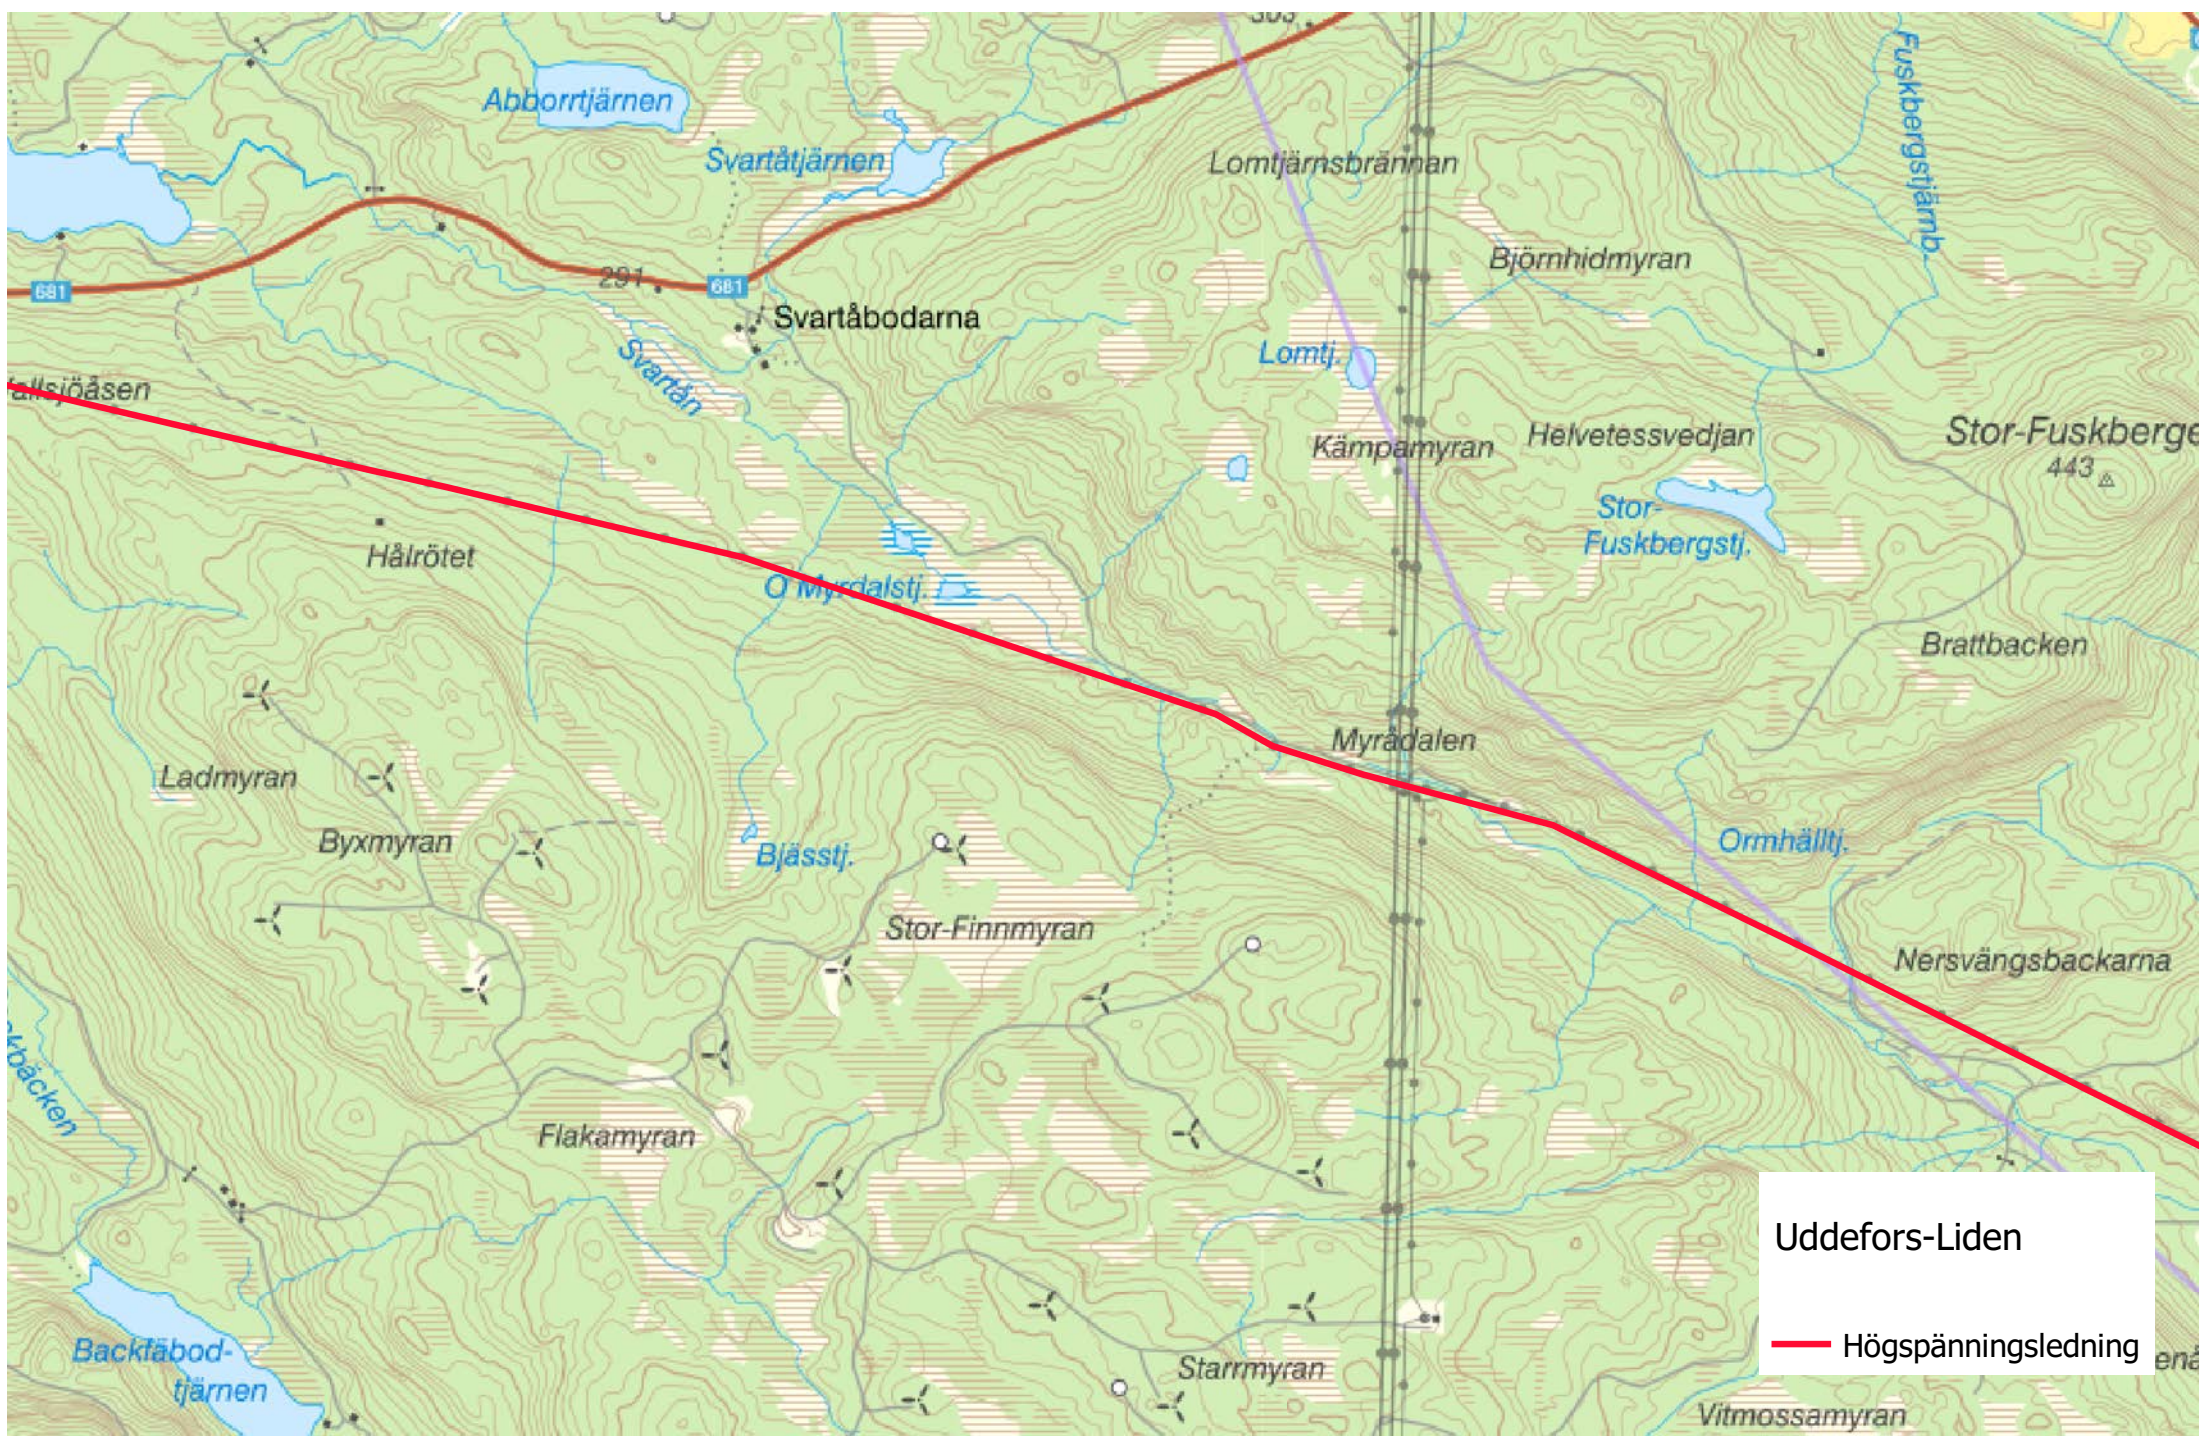

Uddefors-Liden

— Högspänningsledning

Uddefors-Liden  
— Högspänningsledning

Uddefors-Liden

Högspänningsledning

0 500 1 000 m

Uddefors-Liden

— Högspänningsledning

Uddefors-Liden

— Högsparningsledning

0 500 1 000 m