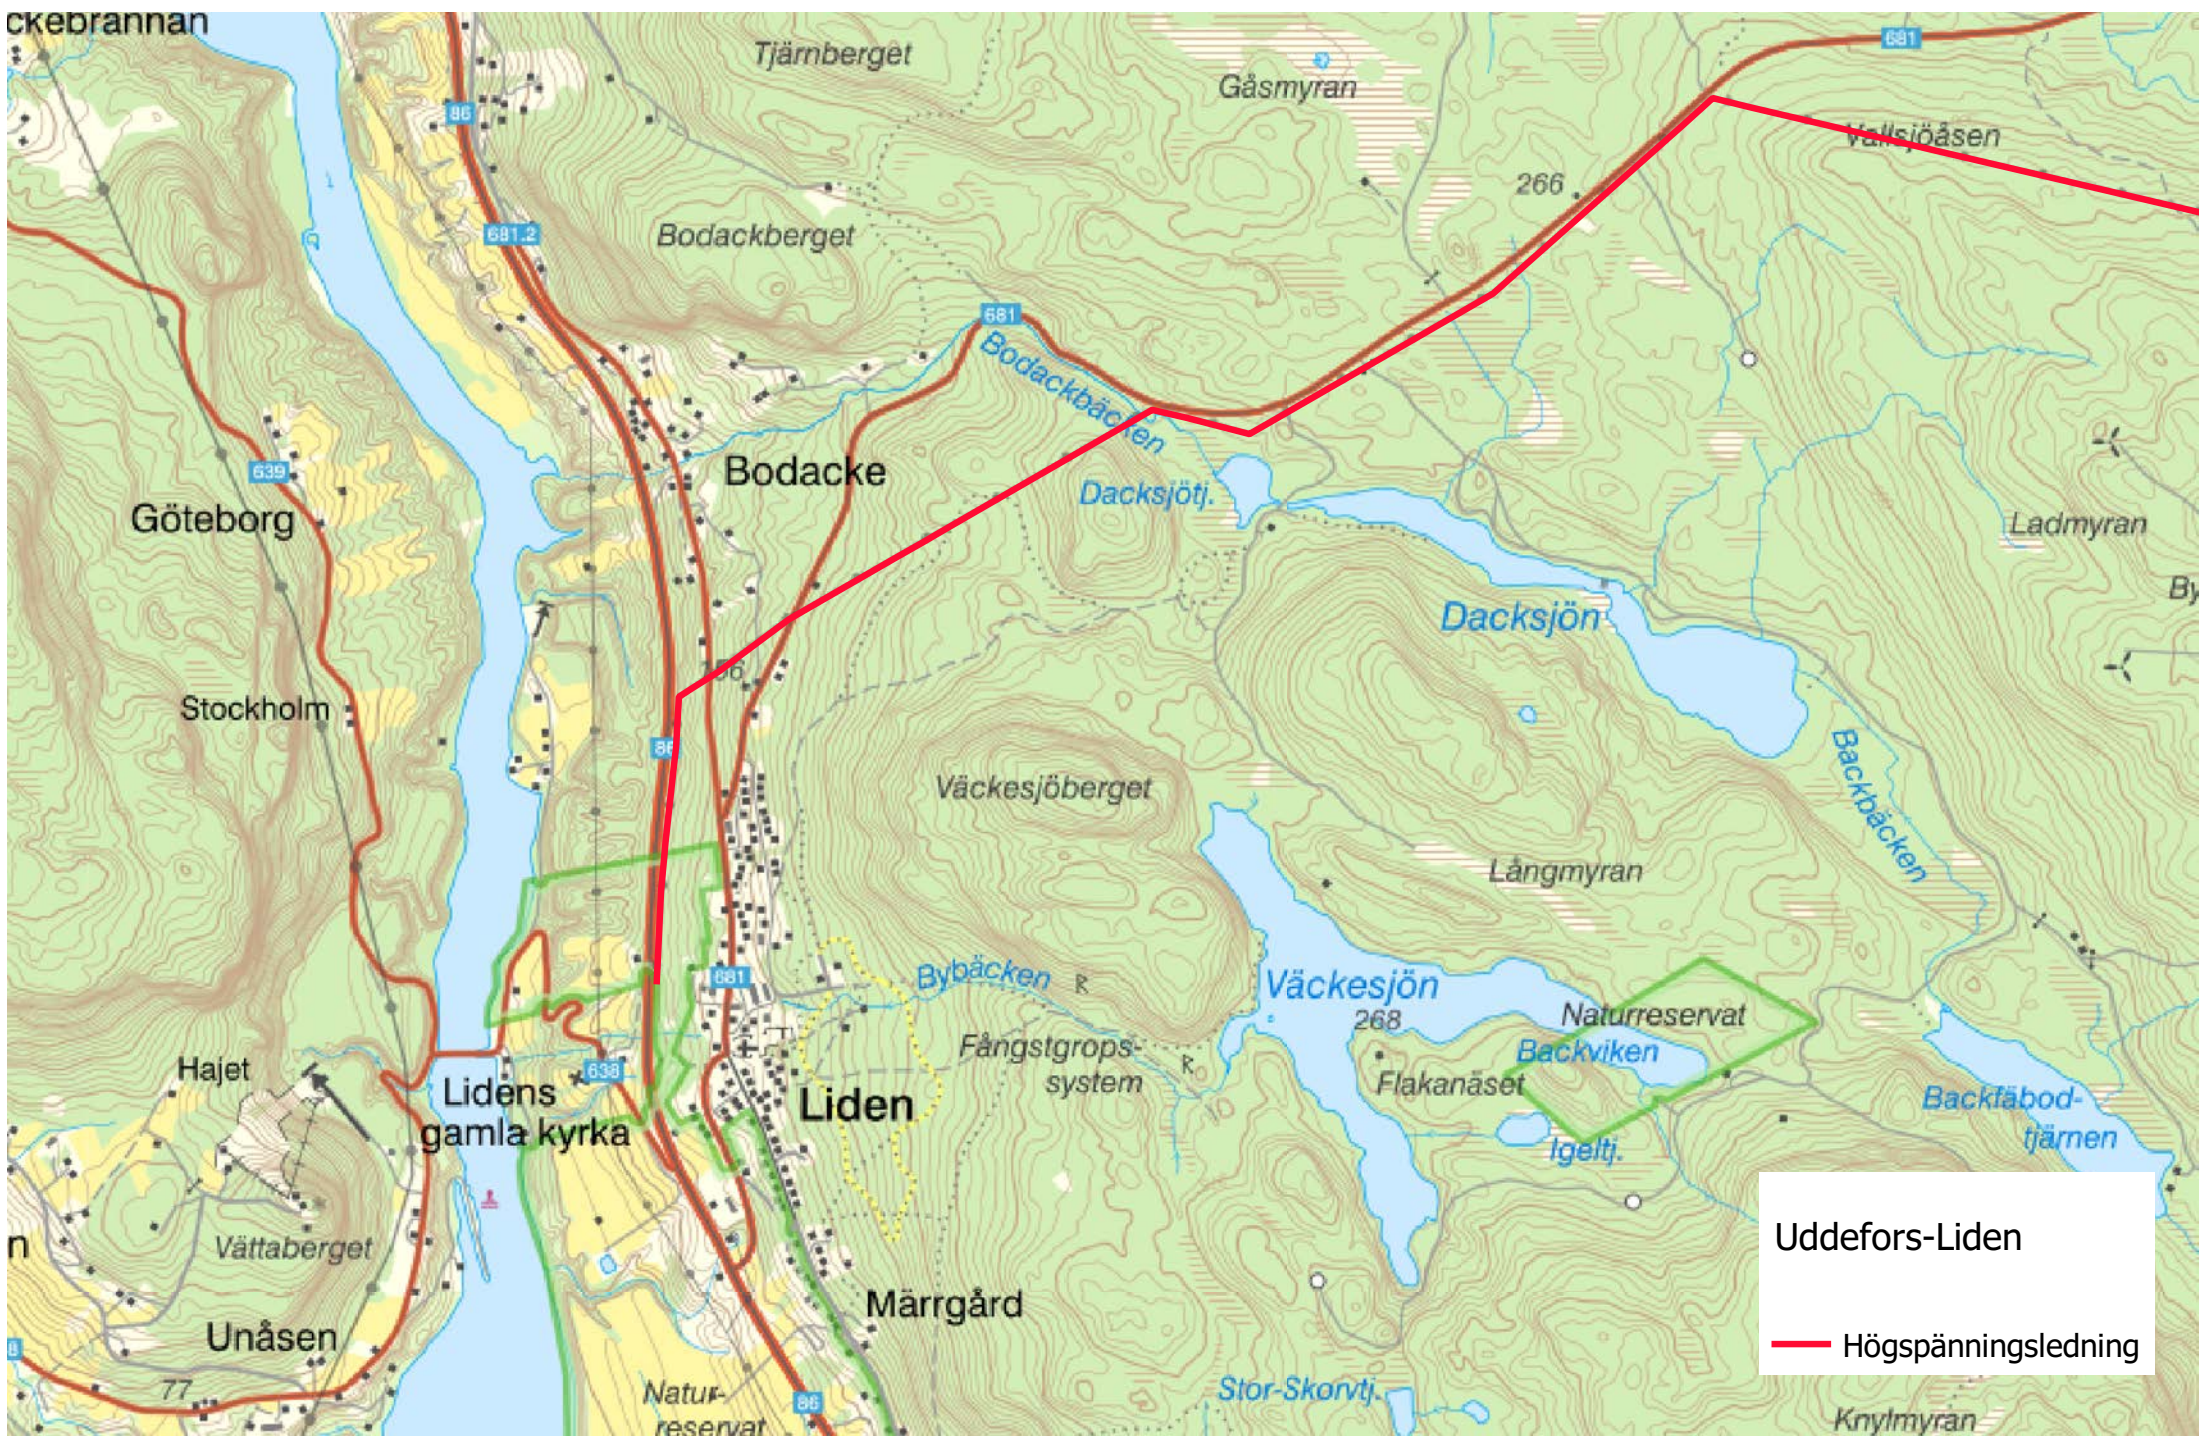

Uddefors-Liden

— Högspänningsledning

Uddefors-Liden  
— Högspänningsledning

Uddefors-Liden

Högspänningsledning

0 500 1 000 m

Uddefors-Liden

— Högspänningsledning

Uddefors-Liden

— Högsparningsledning

0 500 1 000 m